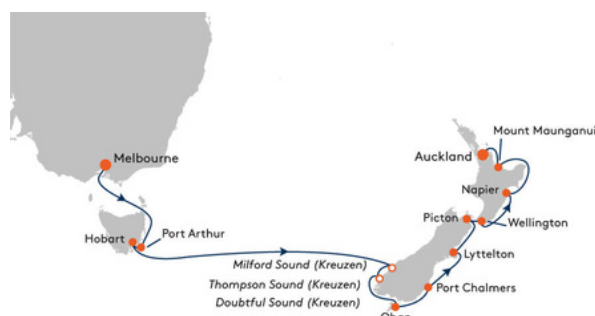

NEUSEELAND AT ITS BEST

MELBOURNE – AUCKLAND
03.12. – 18.12.2024, 15 TAGE
REISE EUX2427

Mystische Maori-Kultur,
beeindruckende Fjorde und
renommierte Weingüter: Erleben Sie
mit der EUROPA 2 das facettenreiche
Neuseeland in Kombination mit der
traumhaften Wildnis Tasmaniens.

ab €/CHF 8.590* pro Person

Seereise (Doppelbelegung), SILBER-Tarif

*Die angegebenen Preise in Schweizer Franken (CHF) sind Referenzpreise. Sie beruhen auf dem Wechselkurs von € zu CHF 1,0 (Stand 02/2024). Der tatsächlich zu bezahlende Preis in CHF hängt vom jeweiligen Tageswechsellkurs der Banken sowie von eventuell anfallenden Gebühren ab. An- und Abreise separat buchbar. Änderungen vorbehalten.

Hapag-Lloyd Cruises, eine Unternehmung der TUI Cruises GmbH, Heidenkampsweg 58, 20097 Hamburg, www.hl-cruises.de