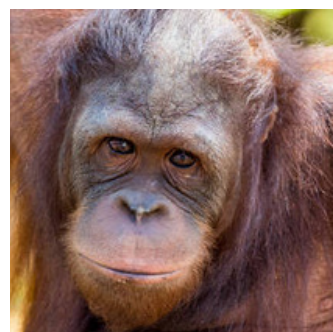

VON MEGACITIES UND TRAUMINSELN

LAEM CHABANG (BANGKOK) –
BENOA (BALI)
02.12. – 18.12.2024, 16 TAGE
REISE EUR2427

Südostasiens aufstrebende Metropolen,
idyllische Strände und üppige
Naturschätze in Urwäldern,
Jahrtausende alte Kulturen und die
Herzlichkeit der Bewohner versprechen
jeden Moment Ihrer Adventszeit in ein
besonderes Erlebnis zu verwandeln.

ab €/CHF 7.990* pro Person

Seereise (Doppelbelegung), SILBER-Tarif, limitiertes Kontingent

*Die angegebenen Preise in Schweizer Franken (CHF) sind Referenzpreise. Sie beruhen auf dem Wechselkurs von € zu CHF 1,0 (Stand 02/2024). Der tatsächlich zu bezahlende Preis in CHF hängt vom jeweiligen Tageswechselkurs der Banken sowie von eventuell anfallenden Gebühren ab. An- und Abreise separat buchbar. Änderungen vorbehalten.

Hapag-Lloyd Cruises, eine Unternehmung der TUI Cruises GmbH, Heidenkampsweg 58, 20097 Hamburg, www.hl-cruises.de