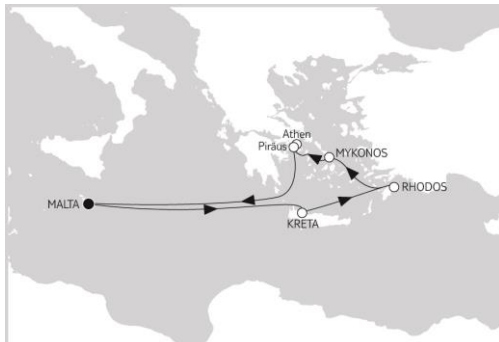

GRIECHENLAND AB MALTA

Mein Schiff 6

30.06. – 07.07.2019 · 28.07. – 04.08.2019

25.08. – 01.09.2019

7 Nächte · Innenkabine

Inklusive Flug

ab **1.495 €****

Aufpreis Außenkabine 100 € p. P.

Aufpreis Balkonkabine 200 € p. P.

Buchbar ab Dienstag, 19.02.2019, 09:00 Uhr, bis Dienstag, 26.02.2019, 09:00 Uhr.

* Im Reisepreis enthalten sind ganztägig in den meisten Bars und Restaurants ein vielfältiges kulinarisches Angebot und Markengetränke in Premium-Qualität sowie Zutritt zum Bereich SPA & Sport, Entertainment und Kinderbetreuung. | ** Flex-Preis (limitiertes Kontingent) p. P. bei 2er-Belegung einer Innenkabine. Bei inkludierter Flugleistung: Flug nach Verfügbarkeit mit allen Abgaben und Zuschlägen, auch zur Luftverkehrssteuer, Transfers und „Zug zum Flug“. Dieser ist für die DB innerhalb Deutschlands ohne Aufpreis erhältlich. | TUI Cruises GmbH · Heidenkampsweg 58 · 20097 Hamburg Deutschland | Stand: 19.02.2019.