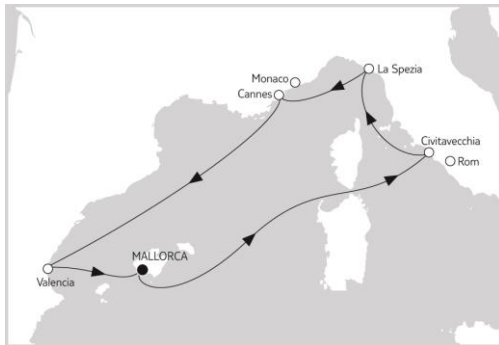

MITTELMEER MIT VALENCIA

Neue *Mein Schiff 2*

11.10. – 18.10.2019

7 Nächte · Innenkabine

Inklusive Flug

ab **1.195 €****

Aufpreis Außenkabine 50 € p. P.

Aufpreis Balkonkabine 300 € p. P.