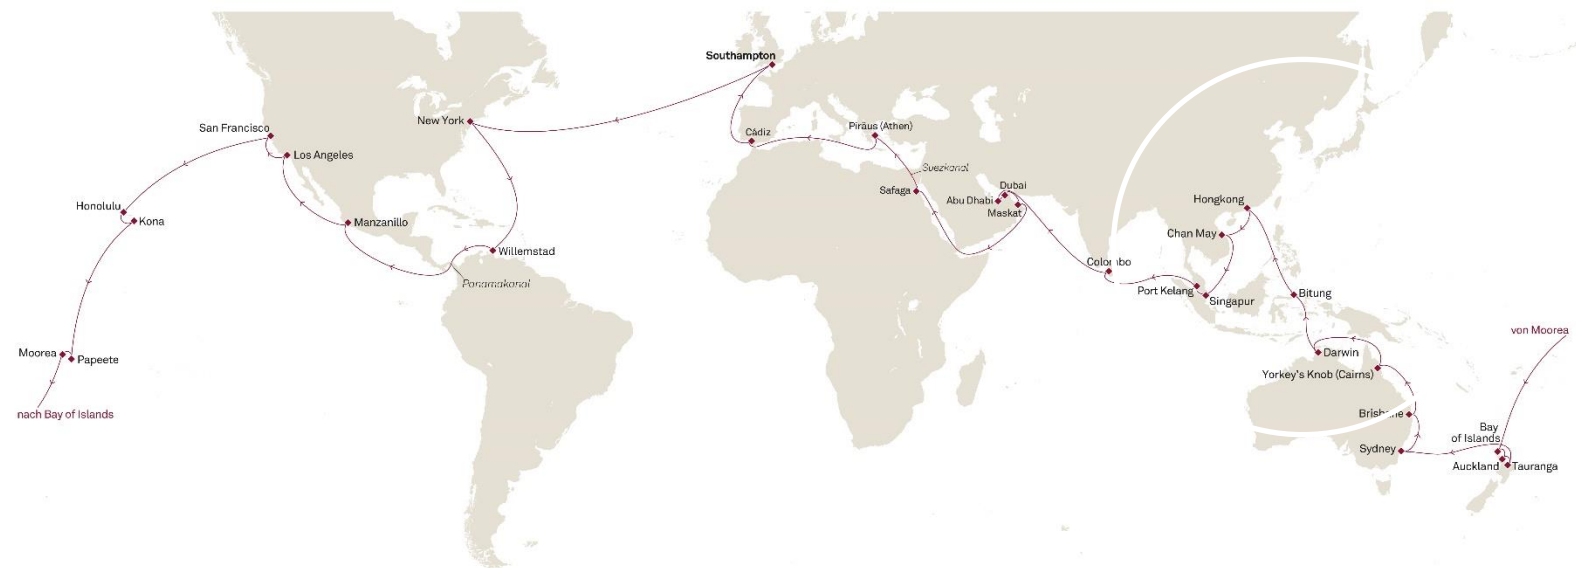

QUEEN MARY 2

WELTREISE

Southampton – Southampton
 11. Januar – 30. April 2026 • 108 Nächte • M603H

Innenkabine ab
€ 13.609,-

Bordguthaben
 US\$ 500,-*

Balkonkabine ab
€ 19.882,-

Bordguthaben
 US\$ 650,-*

Suite ab
€ 39.772,-

Bordguthaben
 US\$ 1.150,-*

Die Preise verstehen sich pro Person in Euro bei Doppelbelegung der Kabine/Suite ab/bis Hafen. Es finden die Buchungskonditionen für Premium Frühbucherpreise inkl. 10% zusätzlicher Ermäßigung bei Buchung bis 3. Juni 2024 Anwendung. Weitere Details finden Sie im Internet auf cunard.com. Änderungen vorbehalten.
 Stand: 12.04.2024

*Pro Person. Gültig für die erste und zweite Person in der Kabine/Suite.

Cunard Line - Eine Marke der Carnival plc - Brodtschragen 4 - 20457 Hamburg

QUEEN MARY 2

QUEEN VICTORIA

QUEEN ELIZABETH

QUEEN ANNE